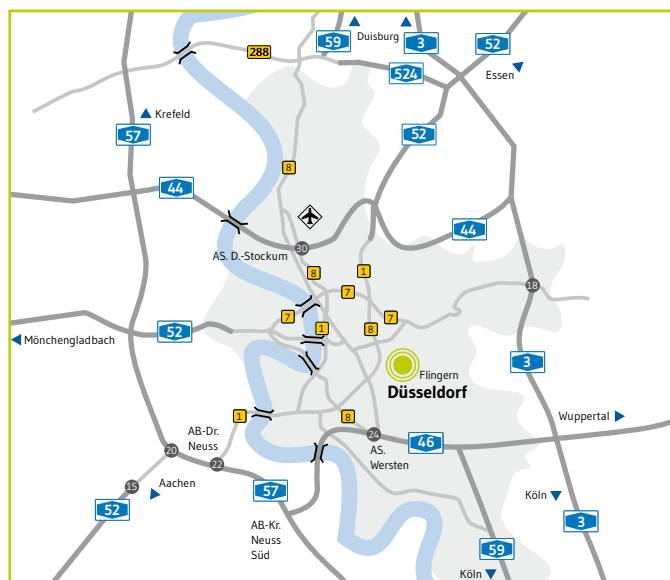

## MIT ÖFFENTLICHEN VERKEHRSMITTELN:

- Bus: Linie 738 Haltestelle „Betriebshof Stadtwerke“
- Straßenbahn: Linie 706 Haltestelle „Stadtwerke/ Düsseldorfstrand“
- U-Bahn: Linie U75 Haltestelle „Kettwiger Straße“
- S-Bahn: S8, S28, S68 Haltestelle „Düsseldorf-Flingern“