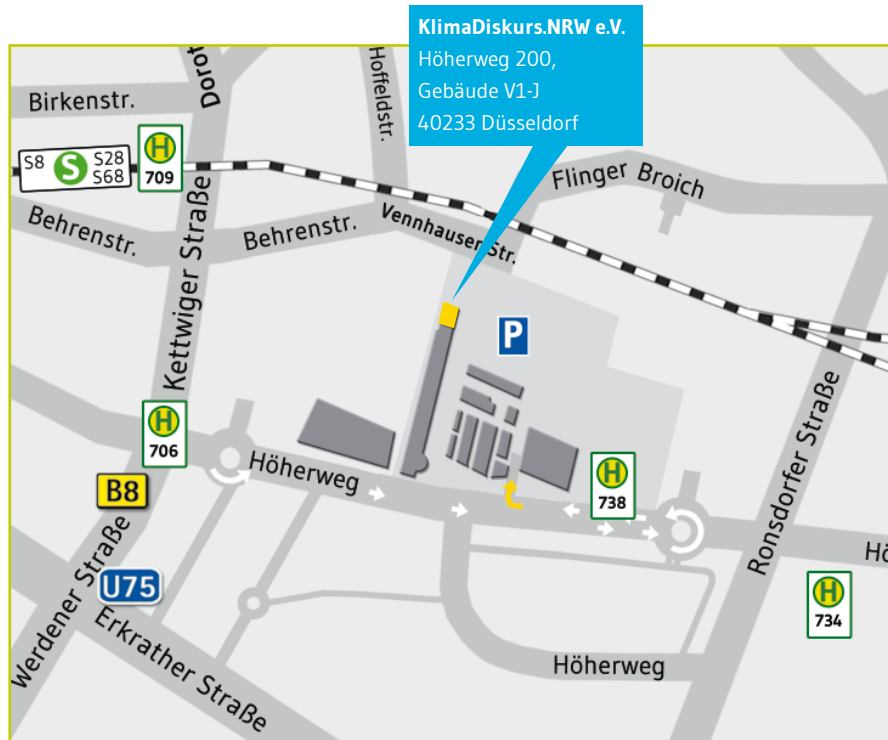

# KlimaDiskurs.NRW e.V.

Höherweg 200, 40233 Düsseldorf

**KLIMA  
DISKURS  
NRW**

## MIT ÖFFENTLICHEN VERKEHRSMITTELN:

- Bus: Linie 738 Haltestelle „Betriebshof Stadtwerke“
- Straßenbahn: Linie 706 Haltestelle „Stadtwerke/ Düsseldorfstrand“
- U-Bahn: Linie U75 Haltestelle „Kettwiger Straße“
- S-Bahn: S8, S28, S68 Haltestelle „Düsseldorf-Flingern“

## MIT DEM PKW:

- Zufahrt über Höherweg, durch den 2. Kreisverkehr, diesen an der 3. Ausfahrt verlassen, an der Einfahrt Höherweg 200 bitte beim Pförtner melden.